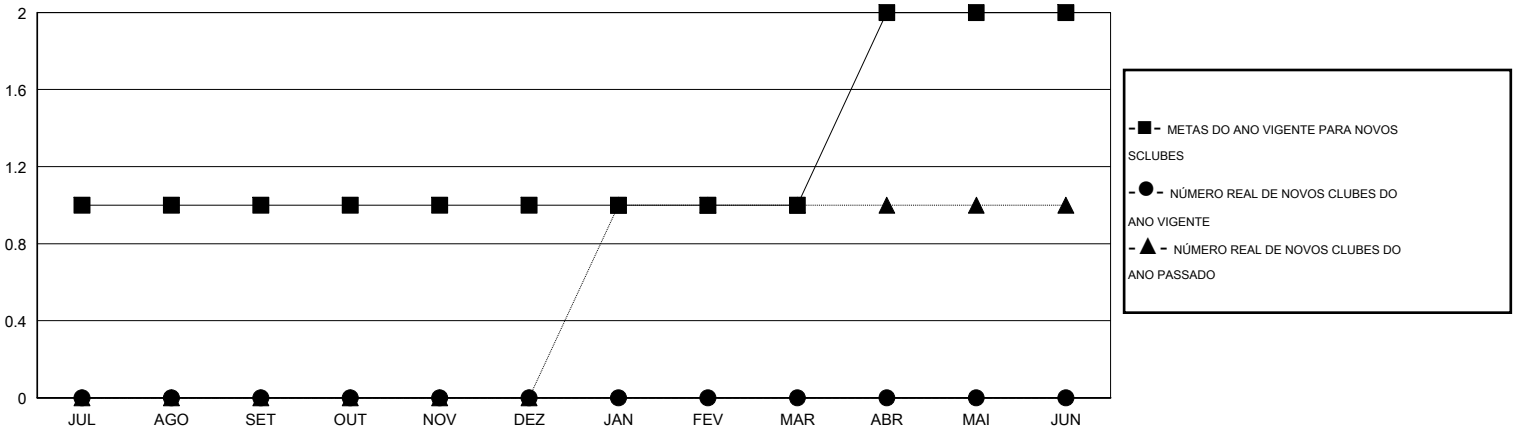

# MONTHLY MEMBERSHIP PROGRESS REPORT

District LD 3

Results as of: 8/31/2015

GMT: Ricardo Shoiti Komatsu

LOCAL BRAZIL

GMT-AJ 3

Clubes					Sócios				
RESULTADOS PARA 2015-2016					RESULTADOS PARA 2015-2016				
TRIMESTRE	META DE NOVOS CLUBES	NOVOS CLUBES	CLUBES BAIXADO	GANHO/PERDA LÍQUIDA	TRIMESTRE	META DE NOVOS SÓCIOS	ASSOCIADOS FUNDADORES E NOVOS ADICIONADOS	ASSOCIADOS BAIXADOS	GANHO/PERDA LÍQUIDA
JUL/AGO/SET	1	0	0	0	JUL/AGO/SET	-8	23	48	-25
OUT/NOV/DEZ	0	0	0	0	OUT/NOV/DEZ	20	0	0	0
JAN/FEV/MAR	0	0	0	0	JAN/FEV/MAR	8	0	0	0
ABR/MAI/JUN	1	0	0	0	ABR/MAI/JUN	46	0	0	0

CUMULATIVO DO NÚMERO REAL E METAS DE NOVOS CLUBES

CUMULATIVO DO NÚMERO REAL E METAS DE SÓCIOS

CLUBES BAIXADOS: 0	14 CLUBS OF 56 ADICIONADO 1 OU MAIS NOVOS SÓCIOS	<b>DISTRIBUIÇÃO POR SEXO</b>
<b>SÓCIOS BAIXADOS</b>	<a href="#">CLIQUE AQUI PARA OS DADOS DA AVALIAÇÃO DA SAÚDE</a>	MASCULINO 752 (53.79%)
FALECIDO 1		FEMININO 646 (46.21%)
CLUBES CANCELADOS 0		SÓCIOS DE UNIDADES FAMILIARES 505
OUTROS 47		CHEFE DA FAMÍLIA 248
<b>TOTAL 48</b>		SÓCIO QUE NÃO É O CHEFE DA CASA 257