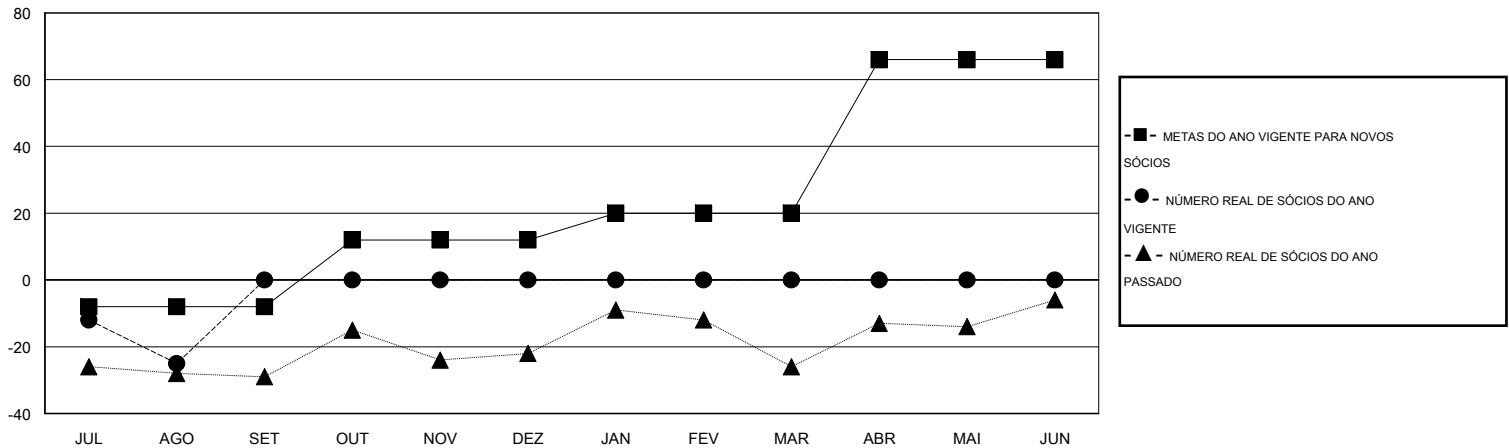

# MONTHLY MEMBERSHIP PROGRESS REPORT

District LD 3

Results as of: 8/31/2015

GMT: Ricardo Shoiti Komatsu

LOCAL BRAZIL

GMT-AJ 3

Clubes					Sócios				
RESULTADOS PARA 2015-2016					RESULTADOS PARA 2015-2016				
TRIMESTRE	META DE NOVOS CLUBES	NOVOS CLUBES	CLUBES BAIXADO	GANHO/PERDA LÍQUIDA	TRIMESTRE	META DE NOVOS SÓCIOS	ASSOCIADOS FUNDADORES E NOVOS ADICIONADOS	ASSOCIADOS BAIXADOS	GANHO/PERDA LÍQUIDA
JUL/AGO/SET	1	0	0	0	JUL/AGO/SET	-8	23	48	-25
OUT/NOV/DEZ	0	0	0	0	OUT/NOV/DEZ	20	0	0	0
JAN/FEV/MAR	0	0	0	0	JAN/FEV/MAR	8	0	0	0
ABR/MAI/JUN	1	0	0	0	ABR/MAI/JUN	46	0	0	0

CUMULATIVO DO NÚMERO REAL E METAS DE NOVOS CLUBES

CUMULATIVO DO NÚMERO REAL E METAS DE SÓCIOS

CLUBES BAIXADOS: 0	14 CLUBS OF 56 ADICIONADO 1 OU MAIS NOVOS SÓCIOS	<b>DISTRIBUIÇÃO POR SEXO</b>
<b>SÓCIOS BAIXADOS</b>	<a href="#">CLIQUE AQUI PARA OS DADOS DA AVALIAÇÃO DA SAÚDE</a>	MASCULINO 752 (53.79%)
FALECIDO 1		FEMININO 646 (46.21%)
CLUBES CANCELADOS 0		SÓCIOS DE UNIDADES FAMILIARES 505
OUTROS 47		CHEFE DA FAMÍLIA 248
<b>TOTAL 48</b>		SÓCIO QUE NÃO É O CHEFE DA CASA 257